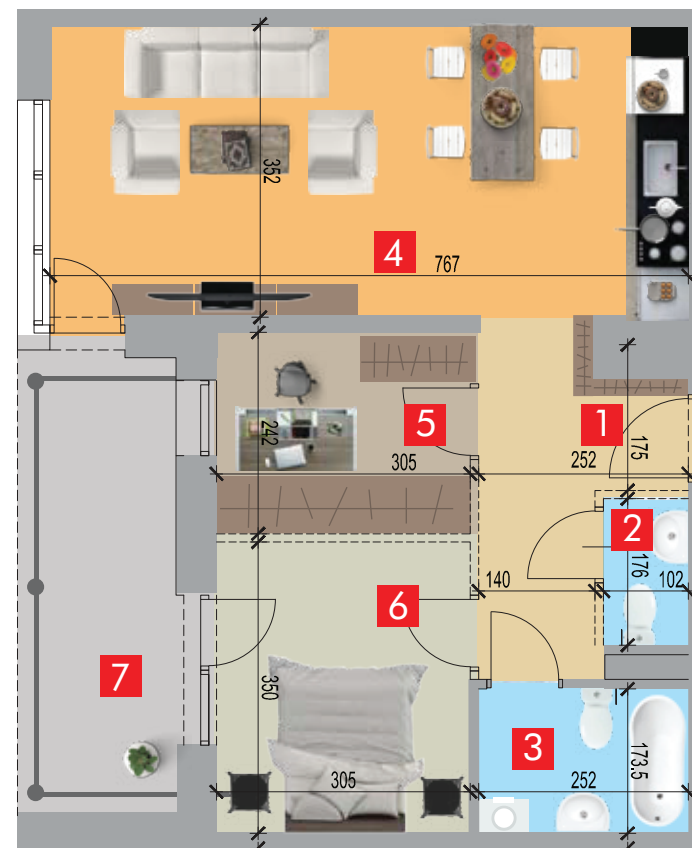

<b>1</b>	Przedpokój	8,5 m <sup>2</sup>
<b>2</b>	WC	1,8 m <sup>2</sup>
<b>3</b>	Łazienka	4,2 m <sup>2</sup>
<b>4</b>	Pokój dzienny z aneksem kuchennym	26,7 m <sup>2</sup>
<b>5</b>	Pokój	8 m <sup>2</sup>
<b>6</b>	Sypialnia	10,8 m <sup>2</sup>
<b>7</b>	Balkon	10,1 m <sup>2</sup>

MIESZKANIE M22 60 m<sup>2</sup>