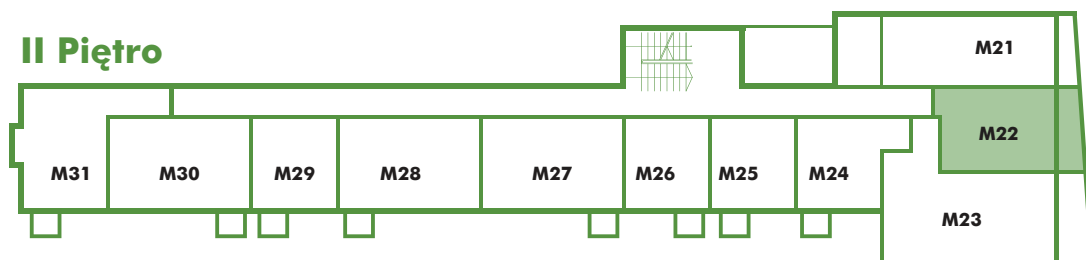

**II Piętro**

**MIESZKANIE M22**

**44,4 m<sup>2</sup>**  
2 POKOJOWE

<b>1</b>	Przedpokój	8,3 m <sup>2</sup>
<b>2</b>	Łazienka	7,2 m <sup>2</sup>
<b>3</b>	Pokój dzienny z aneksem kuchennym	19,3 m <sup>2</sup>
<b>4</b>	Sypialnia	9,6 m <sup>2</sup>
<b>5</b>	Balkon	10,2 m <sup>2</sup>