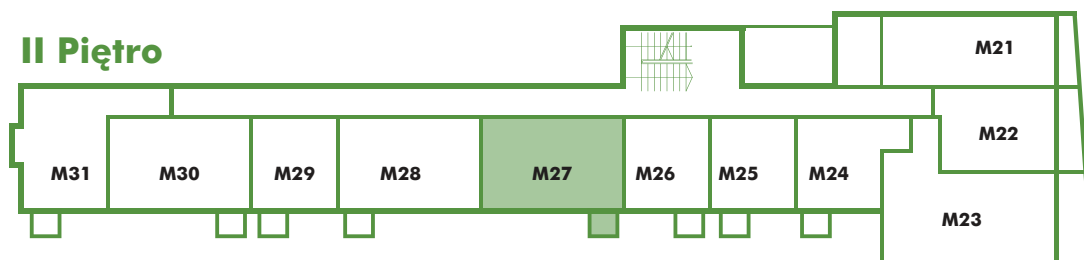

II Piętro

MIESZKANIE M27
60,7 m²
 3 POKOJOWE

1	Przedpokój	8,8 m ²
2	Pokój dzienny z aneksem kuchennym	22,3 m ²
3	Łazienka	4,3 m ²
4	Pokój	11,3 m ²
5	Pokój	12,0 m ²
6	WC	2,0 m ²
7	Balkon	4,1 m ²