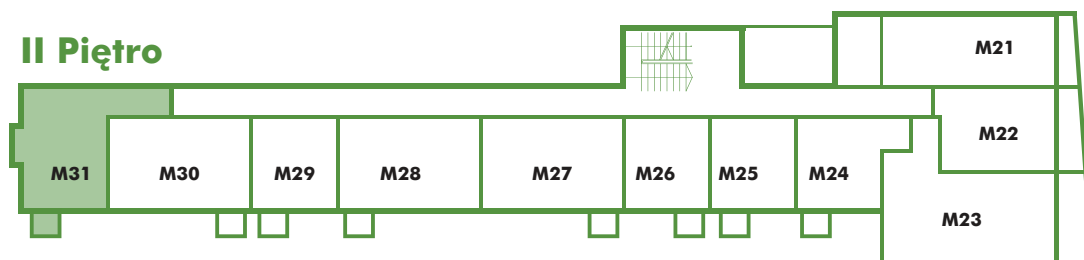

II Piętro

MIESZKANIE M31

 55,9 m²
 2 POKOJOWE

1	Przedpokój	17,3 m ²
2	Pokój dzienny z aneksem kuchennym	24,1 m ²
3	Łazienka	3,9 m ²
4	Pokój	10,6 m ²
5	Balkon	4,1 m ²